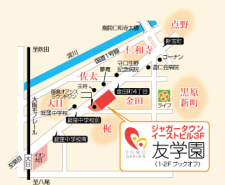

「あきらめない力」が、未来を拓く <https://tomogaku.co.jp>

友学園

進学教室
幼児教室
こども英会話

所属中学(学年)

所属高校 (2018年以降)

【公立】造幣館市立 福野総合 大阪市立 大宮市立 豊交野 門真なほや 垂井 丘 田原 豊 清水 谷 千里
安養 枚方 枚方南 常野 都島 工業【私立】進手門大手前 大蔵学院 大阪信愛 関大北院 国際大和田
常翔 常翔陽光 東海大仰星 同志社香里

ジャガータウン教室 豊屋川
tel.06-6905-3913 守口